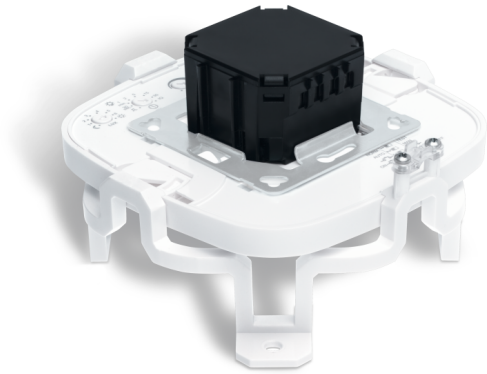

Accesoriu - Professional Line

Adaptor pentru tavan HF

EAN 4007841 006600

Nr. articol 006600

Descrierea funcției

Inteligență invizibilă. Adaptor de tavan HF pentru montajul STEINEL HF 360 sau DUAL HF pe tavan suspendat. Instalare ascunsă, protejat de vandalism și fără compensarea luminii naturale.

Specificații tehnice

Garanția producătorului	5 ani	Culoare, RAL	9010
UM1, EAN	4007841006600	Material	Plastic
Culoare	alb		